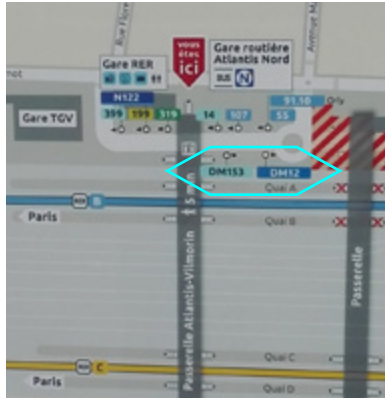

Venir à l'Assemblée générale - Réseau AMAP IdF

VENIR EN TRANSPORT EN COMMUN :

RER B ou RER C - arrêt Massy - **Sortie Massy Atlantis / Gare routière Atlantis Nord**
puis bus

- **bus DM12** direction Balizy-Gravigny
départ 12h39
arrivée 13h10 - Arrêt place Marty
+ 10 min à pied
- **bus DM153** direction Arpajon porte d'Etampes
départ 13h08
arrivée 13h24 - Arrêt Le moulin
+ 20 min à pied

Pensez à vous inscrire sur le site de covoiturage pour le trajet depuis la gare de Massy et à regarder régulièrement ce site pour savoir si des voitures peuvent passer à la gare de Massy.

VENIR EN VOITURE OU EN COVOITURAGE

Adresse Ferme : Chemin de la Terre aux Mottes, 91160 Saulx-les-Chartreux

Site de covoiturage : <https://www.togetzer.com/covoiturage-evenement/w3966c>

Parking :

Peu de places pour se garer sur la ferme - merci d'optimiser les voitures et le parking !
Possibilité de se garer sur le parking du cimetière (avenue du 8 mai 1945)

Adresse Animakt (15h20) : 1, rue Émile Fontaine, 91160 Saulx-les-Chartreux

Attention :

un carnaval est prévu samedi 25/3 après-midi - éviter de vous garer à proximité d'Animakt !